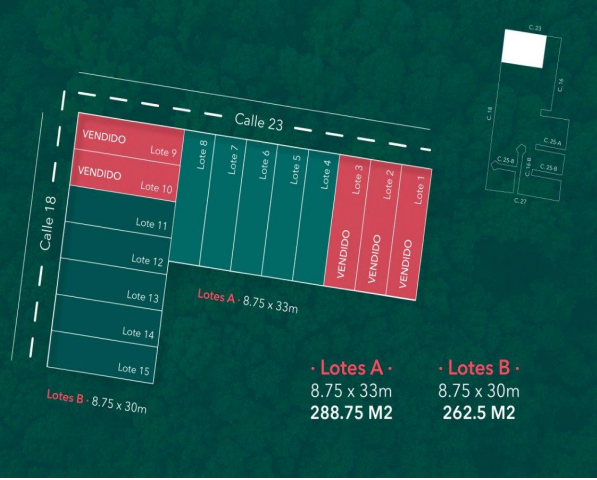

**TERRENOS EN CHOLUL DESDE 262m2 CON  
SERVICIOS**

**PATRÓN**  
BIENES RAÍCES

<b>Precio:</b>	\$2,700	<b>EXCELENTES LOTES EN CHOLUL, CON TODOS LOS SERVICIOS. EN EXCELENTE ZONA.</b> <ul style="list-style-type: none"><li>• Lotes urbanizados</li><li>• Escritura inmediata</li><li>• Barda de fondo</li><li>• Banquetas</li><li>• base para servicios de luz y agua</li><li>• A 100 metros del centro de Cholul.</li></ul> 2 opciones de lotes: <ul style="list-style-type: none"><li>• <b>LOTES A: 8.75m x 33m (288.75m2)</b></li><li>• <b>LOTES B: 8.75m x 30m (262.5m2)</b></li></ul> precio \$2,700 por m2.
<b>Código:</b>	00417	
<b>Tipo:</b>	Terreno	
<b>Estatus:</b>	Venta	
<b>Terreno:</b>	8.75m x 30m m <sup>2</sup>	
<b>Construcción:</b>	m <sup>2</sup>	
<b>Piscina:</b>	Ninguno	
<b>Estado :</b>	Yucatán	
<b>Ciudad:</b>	Mérida	
<b>Colonia:</b>	Cholul	
<b>Zona:</b>	Norte	
<b>Contacta a tu agente para mayor información: 9991216150</b>		

# CHOLUL

LOTES RESIDENCIALES 98

CHOLUL 98 · DIVISIÓN

· Lotes A ·  
8.75 x 33m  
288.75 M2

· Lotes B ·  
8.75 x 30m  
262.5 M2

## VIVE NATURAL

- Arboleda natural
- Baja densidad de construcción
- A 100 m del centro de Cholul
- Fácil acceso y circulación
- Ubicación única dentro de Cholul
- Tranquilidad y seguridad

LISTOS PARA CONSTRUIR ENTRE ÁRBOLES

CHOLUL 98

· Lotes A ·  
8.75 x 33m  
288.75 M2

· Lotes B ·  
8.75 x 30m  
262.5 M2